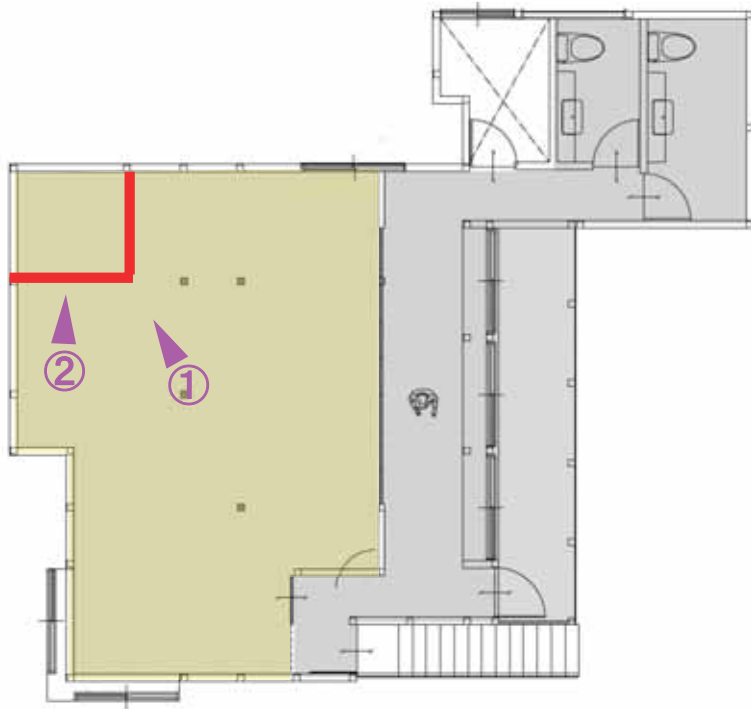

## 《スペック》

- 面積 : 室内約 62 m<sup>2</sup> / バルコニー約 9 m<sup>2</sup>
- 壁面全長 : 7 ~ 8m
- 天井高 : 2.3m (梁下) ~ 最長 3.5m
- エアコン : あり
- トイレ : あり (男女別) ※1F 店舗と共用
- 照明 : あり (ダクトレールスポットライト)
- 電気容量 : 60A
- WiFi : あり
- 給湯設備 : なし
- 展示方法 : ピクチャーレール有り  
フック・ピン等にご相談ください
- 音響設備 : スピーカー  
アナログレコードプレーヤー
- 什器 : テーブル (160cm×75cm) 6台  
ベンチ① (2 ~ 3名用)  
2脚ベンチ② (1.8m 折畳み式) 6脚  
イス 13脚  
姿見ハンガーラック 4台  
ミニ冷蔵庫 1台  
プロジェクター 1台  
フィッティングカーテン・立て看板

## ピクチャーレールについて ※ピンのご利用はお控えください※

壁面への作品展示用に、ピクチャーレールを設置しております。

ワイヤー：43本（長さ：1000mm）

レール：  フック30個（天井～レールの高さ：2400mm）

 フック13個（天井～レールの高さ：2330mm）

## フィッティングスペースについて

フィッティングスペースは、  
■黄色内に設けてください。

..... 赤線箇所にはカーテンレールとカーテンが設置されております。更衣室としての使用に最適です。不要の場合は取り外し可能です。

**廊下・トイレ・スタッフルーム等は、共用部です。  
更衣室として使用することは固く禁止させていただきます。**

①

②