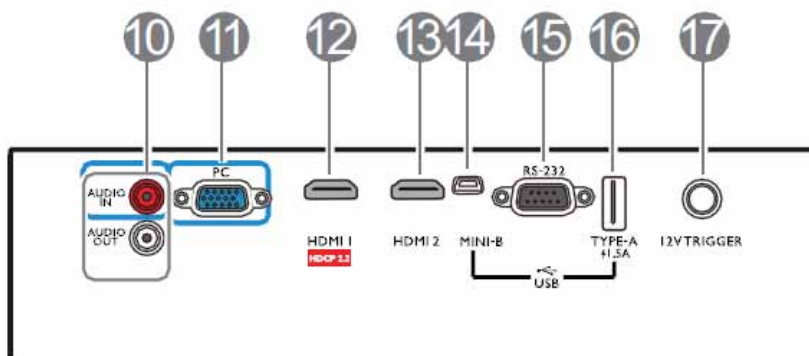

- ⑩ オーディオ入力ジャック／オーディオ出力ジャック
- ⑪ RGB (PC) 信号入力ジャック
- ⑫ HDMI入力ポート (バージョン2.0a)
- ⑬ HDMI入力ポート (バージョン1.4a)
- ⑭ USB Mini-Bポート (ファームウェアのアップグレード)
- ⑮ RS-232制御ポート
  PCまたはホームシアター制御／オートメーションシステムとのインターフェイス
- ⑯ USB Type-Aポート
- ⑰ 12V DC 出力端子
  電動スクリーンやライトコントロールなどの電子デバイス