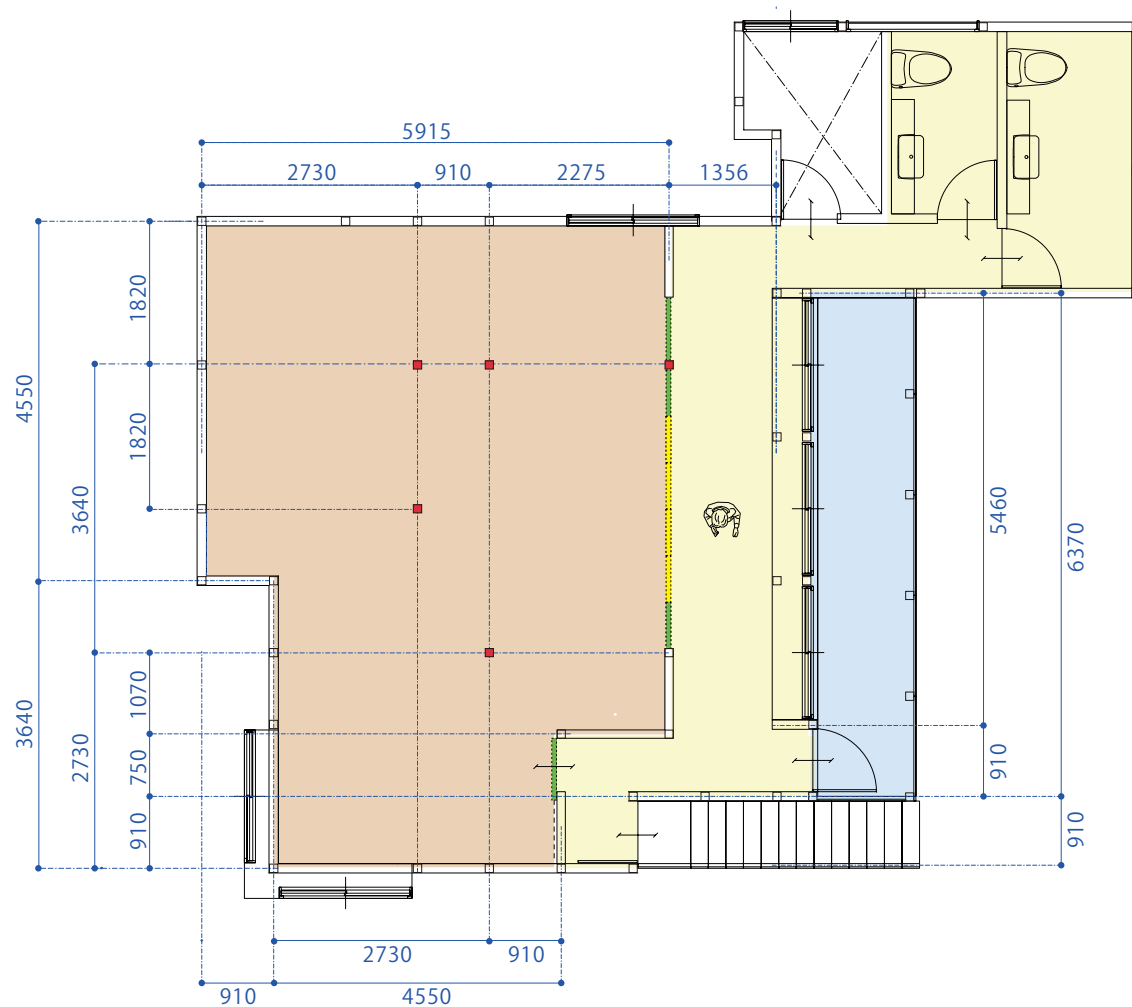

## 2F レンタルスペース

廊下

天井

トイレ (1F カフェ店舗と共用)

活用事例

# 2F FLOOR PLAN

## 《スペック》

- 面積 : 室内約 62 m<sup>2</sup> / バルコニー約 9 m<sup>2</sup>
- 壁面全長 : 7 ~ 8m
- 天井高 : 2.3m (梁下) ~ 最長 3.5m
- エアコン : あり
- トイレ : あり (男女別) ※1F 店舗と共用
- 照明 : あり (ダクトレールスポットライト)
- 電気容量 : 60A
- WiFi : あり
- 給湯設備 : なし
- 展示方法 : ピクチャーレール有り  
フック・ピン等にご相談ください
- 音響設備 : スピーカー  
アナログレコードプレーヤー
- 什器 : テーブル (160cm×75cm) 6台  
ベンチ① (2 ~ 3名用)  
2脚ベンチ② (1.8m 折畳み式) 6脚  
イス 13脚  
姿見ハンガーラック 4台  
ミニ冷蔵庫 1台  
プロジェクター 1台  
フィッティングカーテン・立て看板