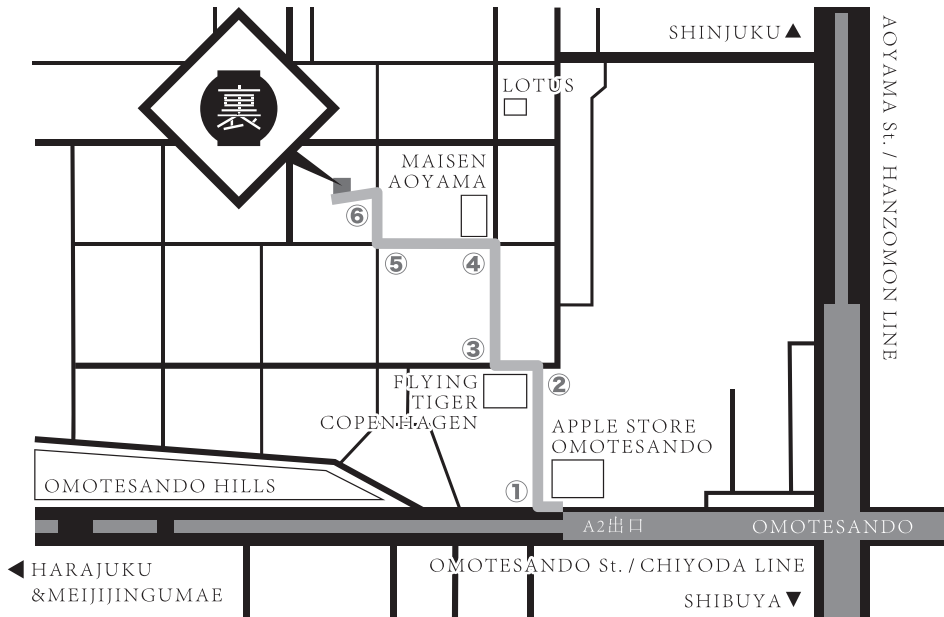

表参道のまさに“裏路地”に佇む [裏参道ガーデン]

ちょっぴり分かりにくい場所ですが…

そんな道中の散策もお楽しみのひとつに、是非お足をお運び頂ければ幸いです。

東京都渋谷区神宮前4-15-2

- ① 表参道駅のA2出口より、APPLE STORE表参道と伊藤病院の間を直進
- ② FLYNG TIGER COPENHAGENを左折
- ③ ひとつめの角を右折し直進
- ④ とんかつまい泉を左折
- ⑤ ひとつ目の角を右折
- ⑥ 空き地の路地を左折

<http://www.urasando-garden.jp>

裏参道  
ガーデン

CONCEPT

日本の食と文化を五感で楽しむ処。

裏参道ならではのちょっとクリエイティブな

日本の食と文化があつまる処。

ここでしか出会えない日本の今の

「美味しい」、「カッコイイ」、「楽しい」が