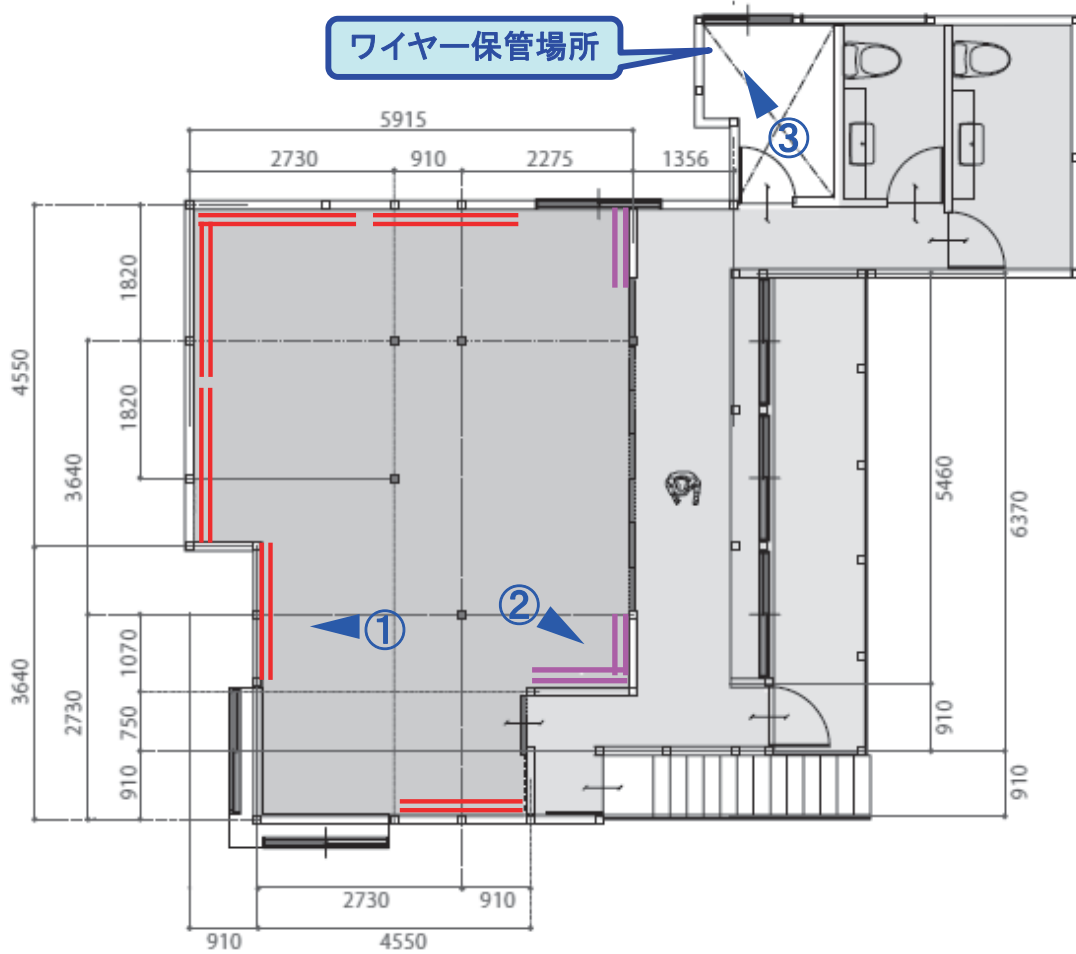

ピクチャーレールについて ※ピンのご利用はお控えください※